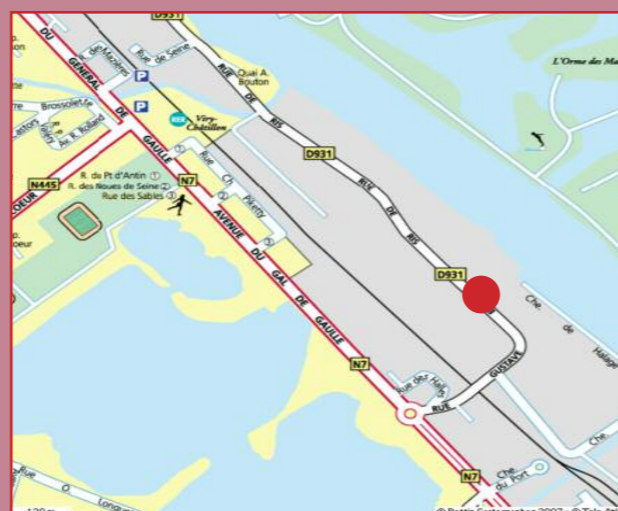

# SAML

Service Assistance  
Maintenance-Location

9/11 Rue Gustave Eiffel  
91350 GRIGNY CEDEX  
Standard : 01 69 12 69 12  
Email : saml@saml.fayat.com